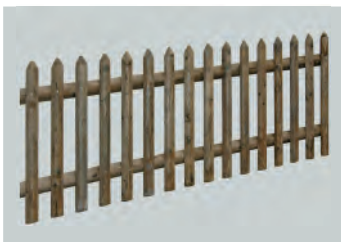

Zaunelemente

Andere Masse auf Anfrage

Masse LxB	Preise/Stk. inkl. Mwst
250 x 70 cm	Fr. 75.—
250 x 80 cm	Fr. 83.—
250 x 100 cm	Fr. 95.—