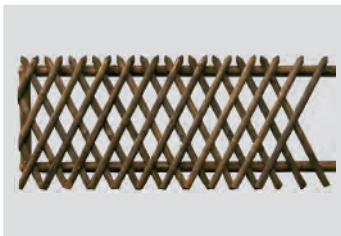

Zaunelemente

- ausziehbare Elemente
- ohne Querlatten

Andere Masse auf Anfrage

Masse LxB	Preise/Stk. inkl. Mwst
250 x 70 cm	Fr. 57.—
250 x 80 cm	Fr. 67.—

Herkunftsland Rohholz: CH, DE

Holzimprägnierwerk AG

St. Pelagiberg-Strasse 34
CH-9205 Waldkirch
info@holzimpraegnierwerk.ch

Tel. 071 433 10 33
Fax 071 433 10 86

www.holzimpraegnierwerk.ch