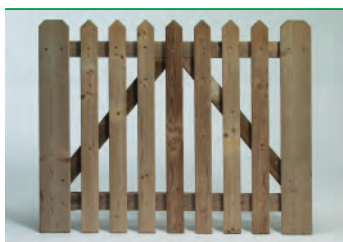

### Normtüre

- Querriegel 65 x 40 mm
- Halbrudlatten 85 mm
- grün imprägniert

Masse  
BxH

100 x 80 cm  
100 x 100 cm

Preise/Stk.  
inkl. MwSt

Fr. 211.—  
Fr. 224.—

### Geschwungen

100 x 80/ 90 cm  
100 x 100/110 cm

Fr. 237.—  
Fr. 250.—

Andere Masse auf Anfrage